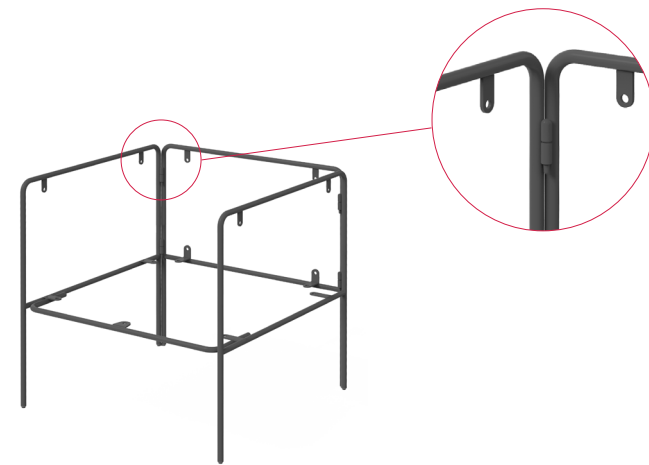

MEETIA

The product can be **DISASSEMBLED**. This facilitates its production, consuming fewer resources, taking up less space, both in internal and external logistics (less footprint and impact), but it also means less volume during storage.

El producto es **DESMONTABLE**. Esto facilita su producción, consumiendo menos recursos, ocupando menos espacio, tanto en la logística interna como externa (menor huella e impacto), pero también implica menor volumen durante su almacenamiento.

Easy and quick assembly / Facilidad y rápido montaje