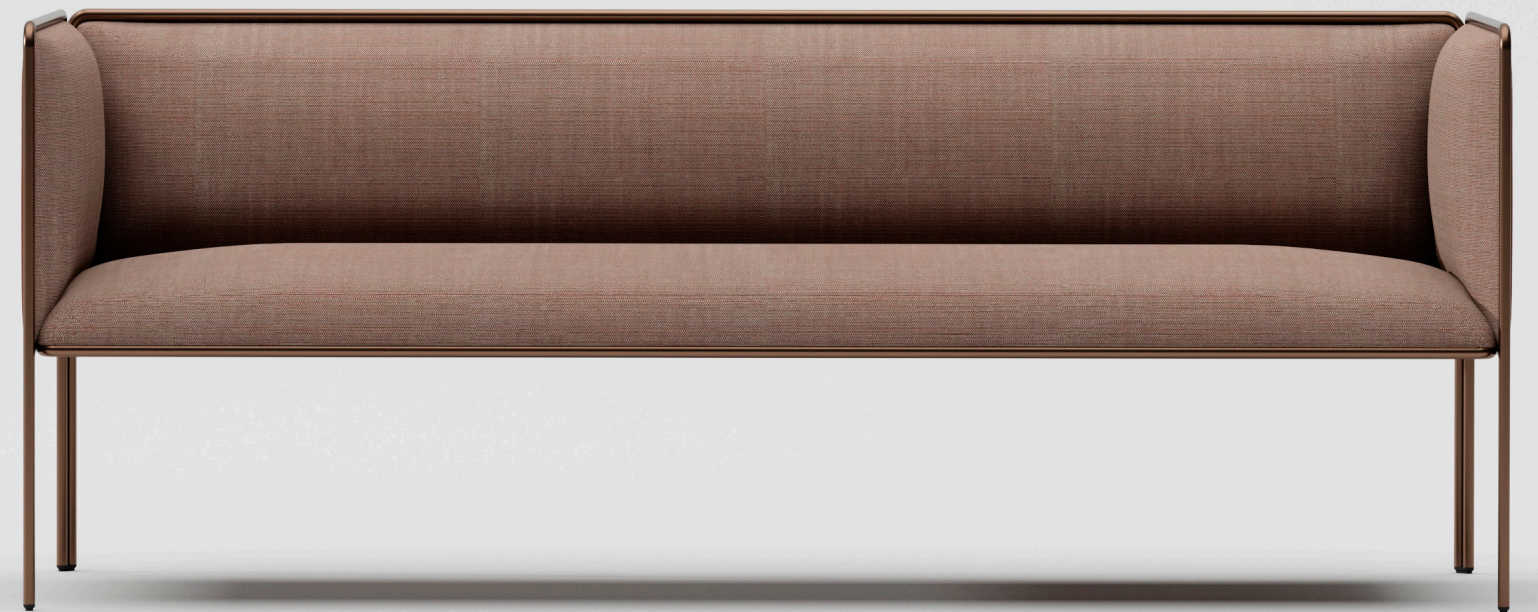

WIDE RANGE AMPLIA GAMA

This collection offers a complete range of products designed to meet the needs of contemporary spaces, single, double and triple sofas.

Esta colección ofrece una gama completa de productos diseñados para satisfacer las necesidades de los espacios contemporáneos, sofás individuales, dobles y triples.